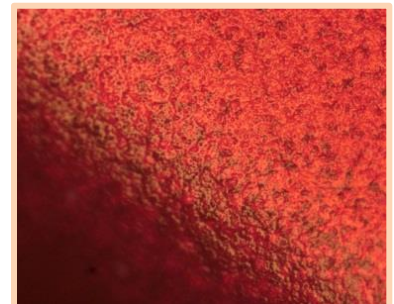

- ・光の拡散による煌めき
- ・陰影差を強調した色調

多彩なカラーバリエーションにも対応可能

落ち着いた色が出るソフトな触感と色の融合

- ・柔らかく滑らかな触感
- ・スエード調と高彩度な色調で高級なイメージを表現

多彩なカラーバリエーションにも対応可能

① 高反射と光の拡散による奥行きのある煌めき

ランダムに配向された新規光輝材が放つ強い正反射光と拡散により、ダイヤモンドのような煌めきが得られる

新規光輝材の煌めき
(光輝材入りクリアー単幕での撮影)

高輝度シルバー層からの強い正反射光により、高彩度な発色

下地色(黒)からの反射により、低明度な発色

ハイライトとシェードのコントラストにより、陰影感が際立つ

② 落ち着いた出るソフトな触感と色の融合

樹脂ビーズの凹凸によりソフトな触感を付与

高輝度シルバー層に樹脂ビーズ入りカラークリアーを積層することで高彩度なソフト調を表現

塗膜の表面(×300)