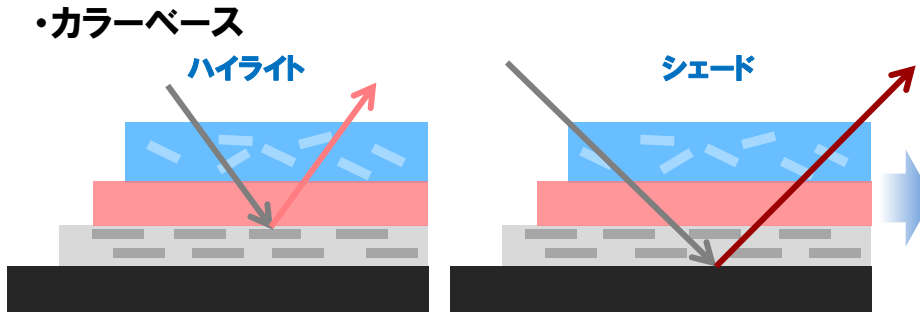

- ・光の拡散による煌めき
- ・陰影差を強調した色調

多彩なカラーバリエーションにも対応可能

落ち着いた色が出るソフトな触感と色の融合

- ・柔らかく滑らかな触感
- ・スエード調と高彩度な色調で高級なイメージを表現

多彩なカラーバリエーションにも対応可能

① 高反射と光の拡散による奥行きのある煌めき

ランダムに配向された新規光輝材が放つ強い正反射光と拡散により、ダイヤモンドのような煌めきが得られる

新規光輝材の煌めき
(光輝材入りクリアー単幕での撮影)

高輝度シルバー層からの強い正反射光により、高彩度な発色

下地色(黒)からの反射により、低明度な発色

ハイライトとシェードのコントラストにより、陰影感が際立つ

② 落ち着いた出るソフトな触感と色の融合

樹脂ビーズの凹凸によりソフトな触感を付与

高輝度シルバー層に樹脂ビーズ入りカラークリアーを積層することで高彩度なソフト調を表現

塗膜の表面(×300)