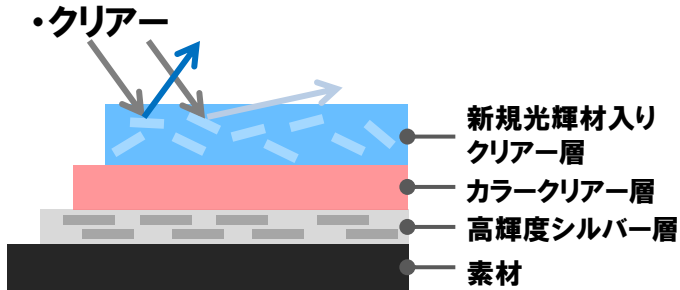

- ・光の拡散による煌めき
- ・陰影差を強調した色調

多彩なカラーバリエーションにも対応可能

落ち着いた色が出るソフトな触感と色の融合

- ・柔らかく滑らかな触感
- ・スエード調と高彩度な色調で高級なイメージを表現

多彩なカラーバリエーションにも対応可能

① 高反射と光の拡散による奥行きのある煌めき

ランダムに配向された新規光輝材が放つ強い正反射光と拡散により、ダイヤモンドのような煌めきが得られる

新規光輝材の煌めき
(光輝材入りクリアー単幕での撮影)

高輝度シルバー層からの強い正反射光により、高彩度な発色

下地色(黒)からの反射により、低明度な発色

ハイライトとシェードのコントラストにより、陰影感が際立つ

② 落ち着いた出るソフトな触感と色の融合

樹脂ビーズの凹凸によりソフトな触感を付与

高輝度シルバー層に樹脂ビーズ入りカラークリアーを積層することで高彩度なソフト調を表現

塗膜の表面(×300)