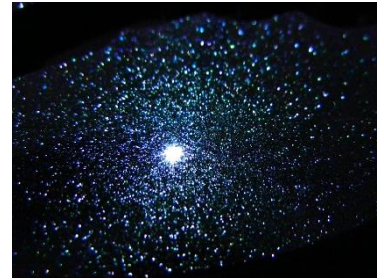

- ・光の拡散による煌めき
- ・陰影差を強調した色調

多彩なカラーバリエーションにも対応可能

落ち着いた色が出るソフトな触感と色の融合

- ・柔らかく滑らかな触感
- ・スエード調と高彩度な色調で高級なイメージを表現

多彩なカラーバリエーションにも対応可能

① 高反射と光の拡散による奥行きのある煌めき

ランダムに配向された新規光輝材が放つ強い正反射光と拡散により、ダイヤモンドのような煌めきが得られる

新規光輝材の煌めき
(光輝材入りクリアー単幕での撮影)

高輝度シルバー層からの強い正反射光により、高彩度な発色

下地色(黒)からの反射により、低明度な発色

ハイライトとシェードのコントラストにより、陰影感が際立つ

② 落ち着いた出るソフトな触感と色の融合

樹脂ビーズの凹凸によりソフトな触感を付与

高輝度シルバー層に樹脂ビーズ入りカラークリアーを積層することで高彩度なソフト調を表現

塗膜の表面(×300)